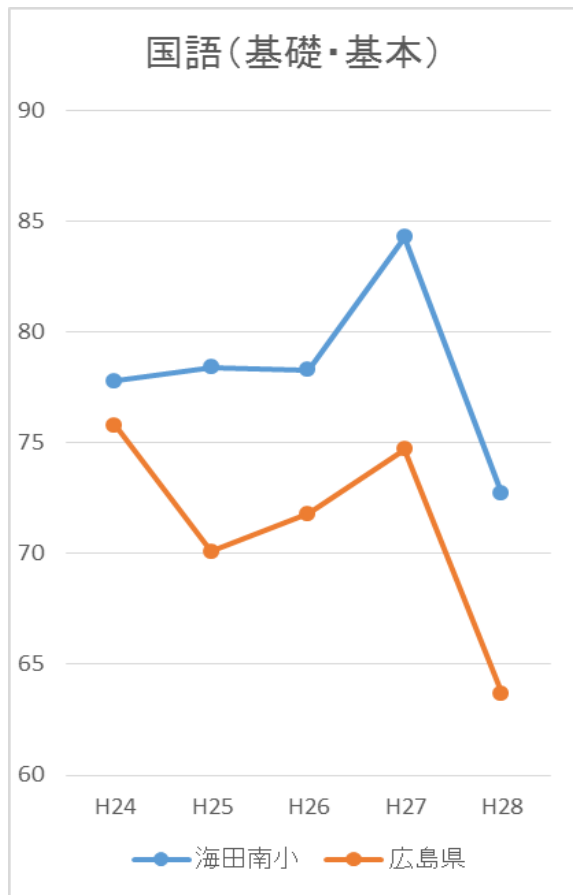

『基礎・基本』定着状況調査の結果 (海田南小学校5年生)

平成28年度

国語72.7点(63.7点)

算数77.5点(69.4点)

理科71.3点(60.6点)

※()内は広島県平均

全国学力・学習状況調査の結果 (海田南小学校6年生)

平成28年度
国語74.3点(66.9点)
算数70.0点(64.0点)
※()内は全国平均