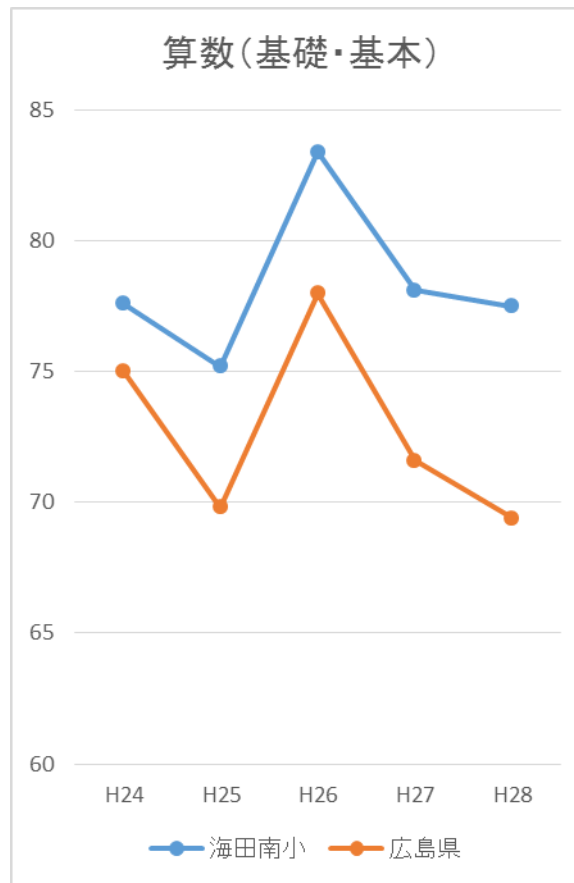

『基礎・基本』定着状況調査の結果 (海田南小学校5年生)

平成28年度

国語72.7点(63.7点)

算数77.5点(69.4点)

理科71.3点(60.6点)

※()内は広島県平均

全国学力・学習状況調査の結果 (海田南小学校6年生)

平成28年度
国語74.3点(66.9点)
算数70.0点(64.0点)
※()内は全国平均