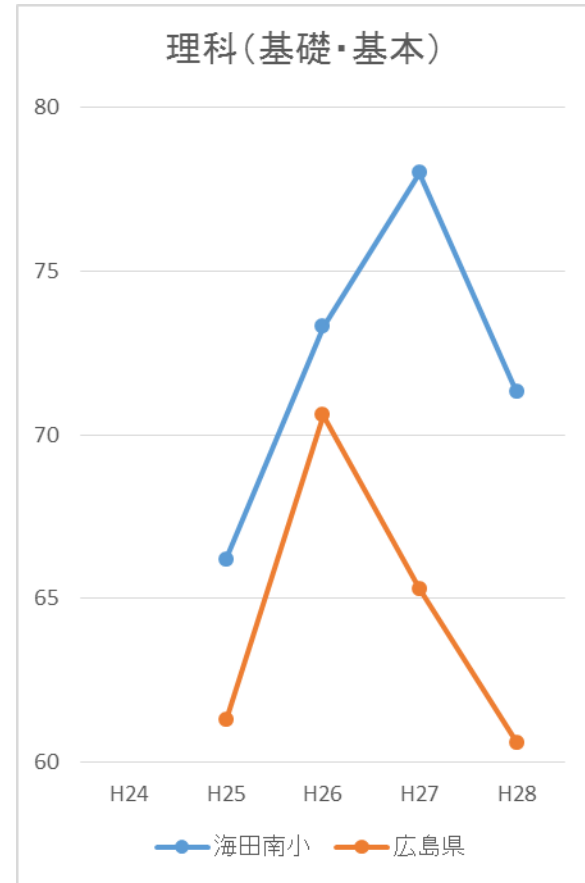

『基礎・基本』定着状況調査の結果 (海田南小学校5年生)

平成28年度

国語72.7点(63.7点)

算数77.5点(69.4点)

理科71.3点(60.6点)

※()内は広島県平均

全国学力・学習状況調査の結果 (海田南小学校6年生)

平成28年度
国語74.3点(66.9点)
算数70.0点(64.0点)
※()内は全国平均